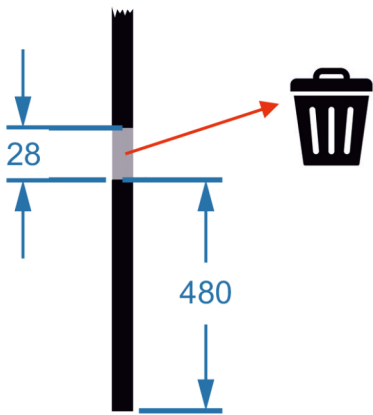

Nachrüstung Klappfunktion für Roof Lodge Evolution 2

Nakatanenga
4x4-Equipment

Inh. Peter Hochsieder e. K.
Ludwig-Erhard-Ring 30
92348 Berg bei Neumarkt
fon +49 (0) 9181 - 466644
info@nakatanenga.de
www.nakatanenga.de