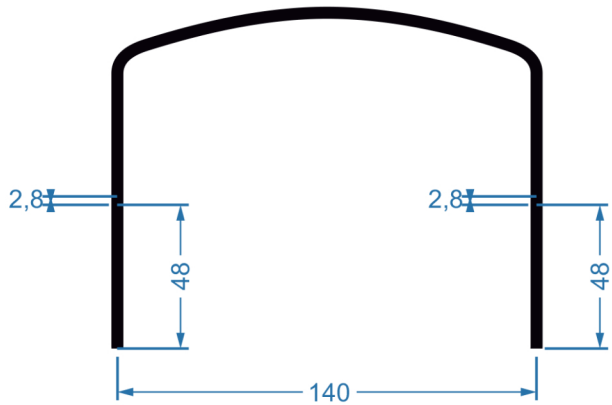

Nachrüstung Klappfunktion für Roof Lodge Evolution 2

Nakatanenga
4x4-Equipment

Inh. Peter Hochsieder e. K.
Ludwig-Erhard-Ring 30
92348 Berg bei Neumarkt
fon +49 (0) 9181 - 466644
info@nakatanenga.de
www.nakatanenga.de