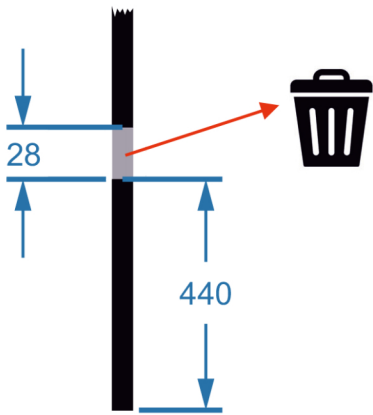

Nachrüstung Klappfunktion für Roof Lodge Evolution 2

Nakatanenga
4x4-Equipment

Inh. Peter Hochsieder e. K.
Ludwig-Erhard-Ring 30
92348 Berg bei Neumarkt
fon +49 (0) 9181 - 466644
info@nakatanenga.de
www.nakatanenga.de