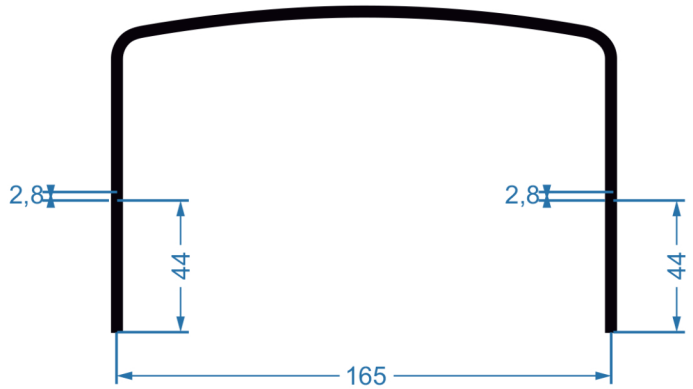

Nachrüstung Klappfunktion für Roof Lodge Evolution 2

Nakatanenga
4x4-Equipment

Inh. Peter Hochsieder e. K.
Ludwig-Erhard-Ring 30
92348 Berg bei Neumarkt
fon +49 (0) 9181 - 466644
info@nakatanenga.de
www.nakatanenga.de